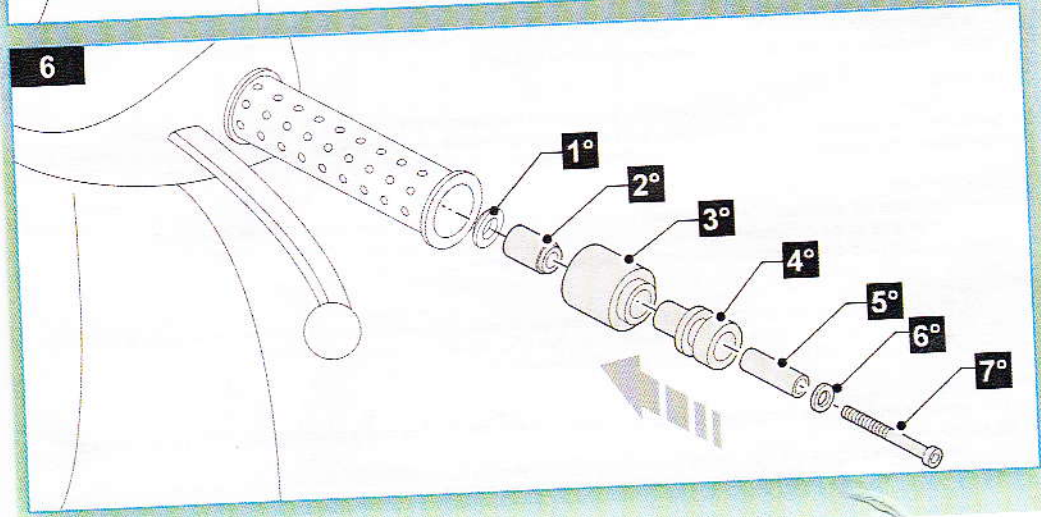

GTS - GTV GTS SUPER TOP

Istruzioni montaggio
ANTIFURTO BLOCCA-MANUBRIO

Assembly Instructions
ANTI-THEFT STEERING LOCK

Instructions pour le montage
ANTIVOL DE BLOCAGE DU GUIDON

Montageanleitung
DIEBSTAHLSCHUTZ LENKERSPERRE

Instrucciones de montaje
ANTI-ROBO BLOQUEO-MANILLAR

Οδηγίες συναρμολόγησης
ΑΝΤΙΚΛΕΙΤΤΙΚΗ ΚΛΕΙΔΑΡΙΑ ΤΙΜΟΝΙΟΥ

x2 	x2 	x1 	x1 	 WD-40
			x1 	x1 
	x2 	x1 	x1 	
x3 	x1 