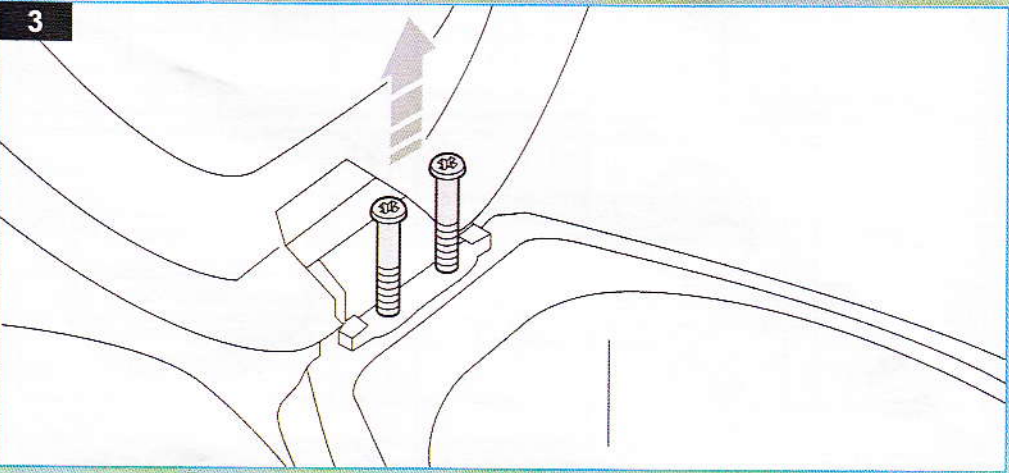

GTS - GTV GTS SUPER TOP

Istruzioni montaggio
ANTIFURTO BLOCCA-MANUBRIO

Assembly Instructions
ANTI-THEFT STEERING LOCK

Instructions pour le montage
ANTIVOL DE BLOCAGE DU GUIDON

Montageanleitung
DIEBSTAHLSCHUTZ LENKERSPERRE

Instrucciones de montaje
ANTI-ROBO BLOQUEO-MANILLAR

Οδηγίες συναρμολόγησης
ΑΝΤΙΚΛΕΙΤΤΙΚΗ ΚΛΕΙΔΑΡΙΑ ΤΙΜΟΝΙΟΥ

x2 	x2 	x1 	x1 	 WD-40
			x1 	x1 
	x2 	x1 	x1 	
x3 	x1 