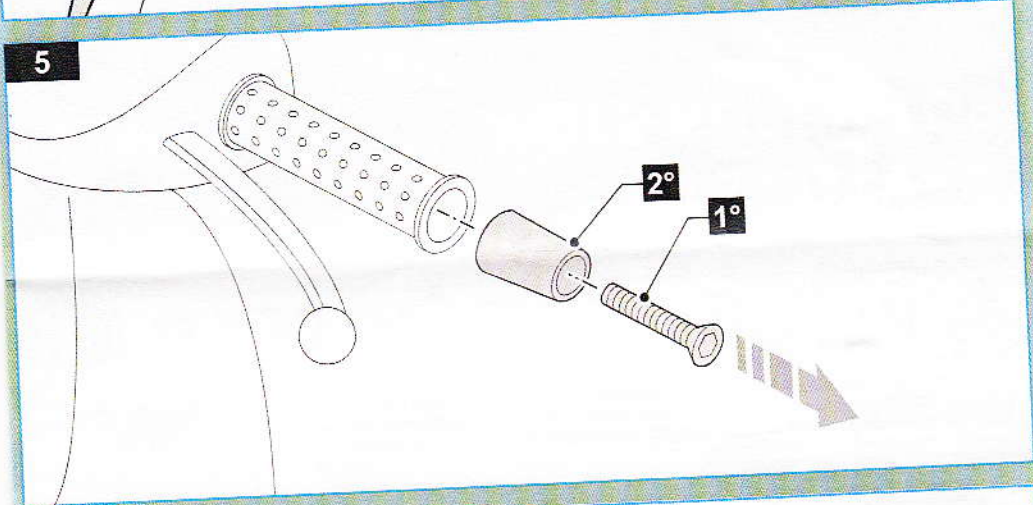

GTS - GTV GTS SUPER TOP

Istruzioni montaggio
ANTIFURTO BLOCCA-MANUBRIO

Assembly Instructions
ANTI-THEFT STEERING LOCK

Instructions pour le montage
ANTIVOL DE BLOCAGE DU GUIDON

Montageanleitung
DIEBSTAHLSCHUTZ LENKERSPERRE

Instrucciones de montaje
ANTI-ROBO BLOQUEO-MANILLAR

Οδηγίες συναρμολόγησης
ΑΝΤΙΚΛΕΙΤΤΙΚΗ ΚΛΕΙΔΑΡΙΑ ΤΙΜΟΝΙΟΥ

x2 	x2 	x1 	x1 	 WD-40
			x1 	x1 
	x2 	x1 	x1 	
x3 	x1 