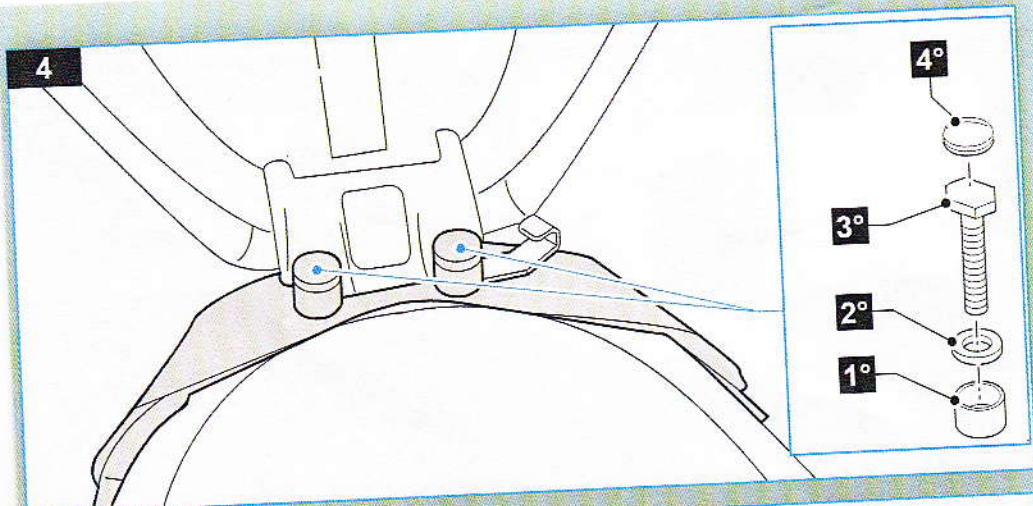

GTS - GTV GTS SUPER TOP

Istruzioni montaggio
ANTIFURTO BLOCCA-MANUBRIO

Assembly Instructions
ANTI-THEFT STEERING LOCK

Instructions pour le montage
ANTIVOL DE BLOCAGE DU GUIDON

Montageanleitung
DIEBSTAHLSCHUTZ LENKERSPERRE

Instrucciones de montaje
ANTI-ROBO BLOQUEO-MANILLAR

Οδηγίες συναρμολόγησης
ΑΝΤΙΚΛΕΙΤΤΙΚΗ ΚΛΕΙΔΑΡΙΑ ΤΙΜΟΝΙΟΥ

x2 	x2 	x1 	x1 	 WD-40
			x1 	x1 
	x2 	x1 	x1 	
x3 	x1 