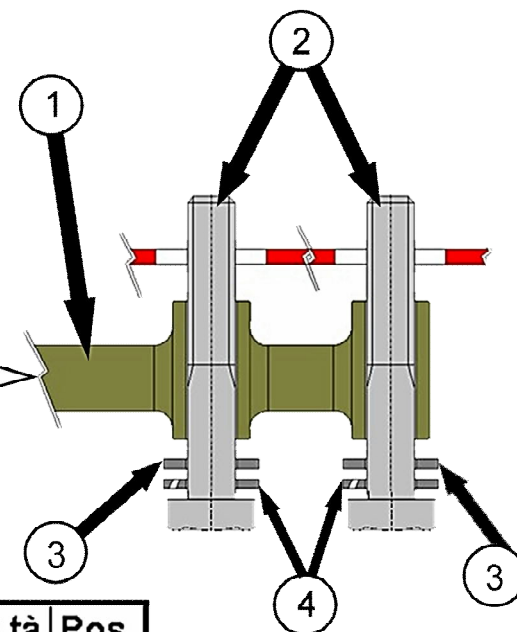

NB. Assemblare le fascette alle aste orientandole verso l' esterno come mostra la figura sopra

Schema fissaggi inferiori

Descrizione	Q.tà	Pos.
Aste dx + sx nere	1+1	1
Vite TE M8x55 zn. bianca	4	2
Rondella 8x16x1,5 zn. Bianca	4	3
Rondella Grower da 8 zn. Bianca	4	4