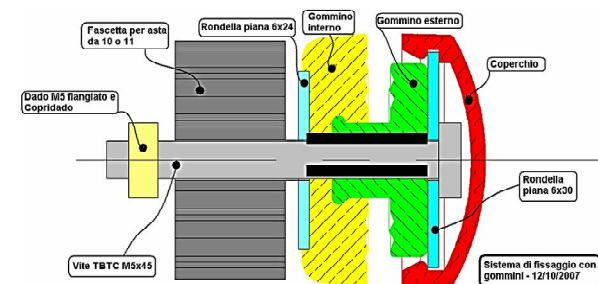

Sym HD2 125-200i 2011 Art.2825/A - 2828/LD (att.2827/E)

F.FABBRI ACCESSORI s.r.l.

Via del Mangano 9 - 40023 Castel Guelfo di Bologna (BO) - ITALY  
Tel. +39 0542 670236 - +39 0542 670201 Fax +39 0542 670212  
www.fabbriaccessori.com - e-mail: info@fabbriaccessori.com

NB. Assemblare le fascette alle aste orientandole verso l' esterno come mostra la figura sopra

Schema fissaggi inferiori

Descrizione	Q.tà	Pos.
Aste dx + sx nere	1+1	1
Vite TE M8x55 zn. bianca	4	2
Rondella 8x16x1,5 zn. Bianca	4	3
Rondella Grower da 8 zn. Bianca	4	4