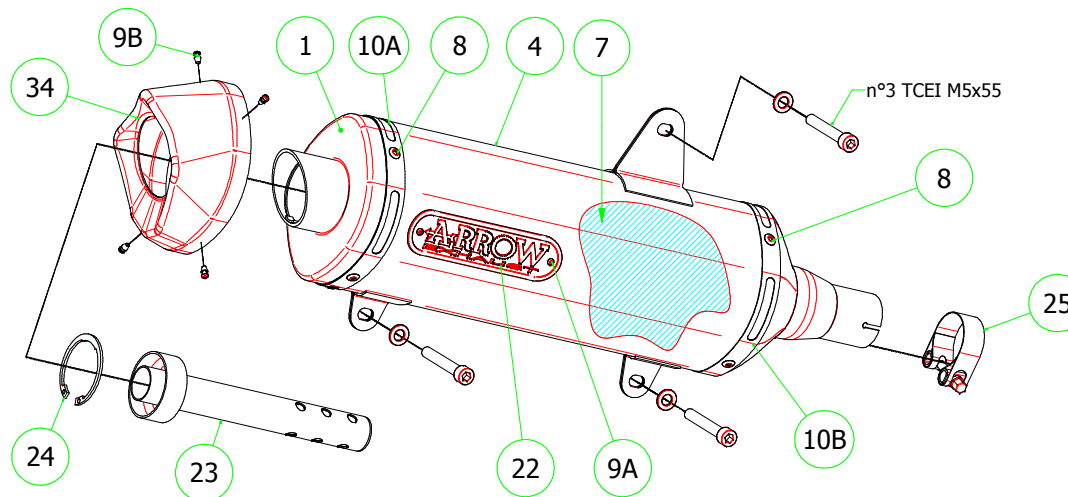

PARTI DI RICAMBIO / SPARE PARTS

ID	DESCRIZIONE / DESCRIPTION	53045MI cod	53045KZ cod	53545STP cod	73510AK cod	73510AKN cod	73510PK cod
1	Fondello Posteriore / End Cap			5009897	5009603	5009603	5009603
2	Fondello Posteriore Dx - Lat. / Right-lateral end cap						
3	Fondello Posteriore Sx-Sup. / Left-upper end cap						
4	Corpo Marmitta / Silencer Sleeve				5257323	5257367	5260807
5	Corpo Marmitta "dx" / Right Silencer Sleeve						
6	Corpo Marmitta "sx" / Left Silencer Sleeve						
7	Materiale fonoassorbente / Sound-absorbant material				5690122	5690122	5690122
8	Rivetto inox mm 4.8 / Stainless Steel 4.8 mm Rivet			3608011	3608011	3608011	3608011
9A	Rivetto allum.mm.3.0 / Aluminium 3.0 mm Rivet				3608016	3608016	3608010
9B	Rivetto allum.mm.3.0 nero / Black Aluminium 3.0 mm Rivet				3608017	3608017	3608016
10A	Fascetta di Serraggio (Posteriore) / Strap For Rivets (Rear)			5495240	5495271	5495271	5495216
10B	Fascetta di serraggio (Anteriore) / Strap For Rivets (Front)				5495058	5495058	5495055
11	Fascetta di Sostegno / Silencer Clamp						
12	Guarnizione x Fascetta / Clamp Gasket						
13	Copri Fascetta / Stainless Steel Clamp Protection						
14	Staffa di Sostegno - Bracket			5843248			
15	Staffa sostegno "Dx" / Right Bracket						
16	Staffa sostegno "Sx" / Left Bracket						
17	Inserito Rapid Nut / Rapid nut insert			3245005			
18	Molla lunga gancio tondo / Long Spring With Round Hook						
19	Molla lunga gancio ad "U" / Long Spring With "U" Hook						
20	Molla corta gancio tondo / Short spring with roud hook						
21	Molla corta gancio ad "U" / Short Spring With "U" Hook						
22	Targhetta Arrow / Arrow Plate				5855109	5855109	5855031
23	Silenziatore Interno / Db Killer			5930121	5930166	5930166	5930166
24	Seeger / Retain Clip			3640035	3640035	3640035	3640035
25	Fascetta Stringitubo / Pipe Clamp			3080004	3080006	3080006	3080006
26	Boccola / Bushing						
27	Flangia / Flange						
28	Protezione / Heat Shield			5683141			
29	Protezione Dx / Right heat shield						
30	Protezione Sx / Left heat shield						
31	Gommino Battuta Cavalletto / Rubber Kickstand Protection						
32	Guarnizione di tenuta / Gasket						
33	Tappo Sonda Lambda M18 / M18 Lambda Sensor Plug Bolt	5175005	5175005				
34	Fondello carby / Carby cap				5704054	5704054	5704052