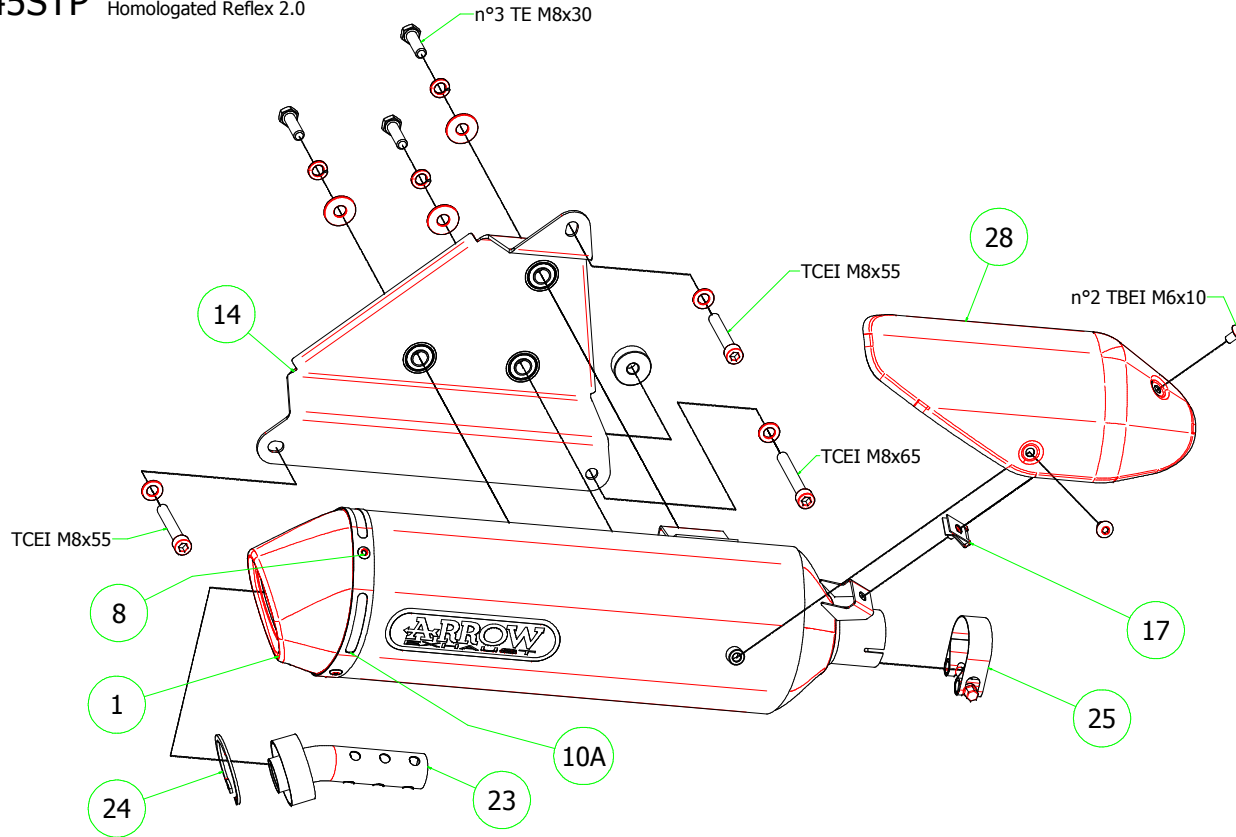

Peugeot Metropolis 400 '13-14

53545STP Homologated Reflex 2.0