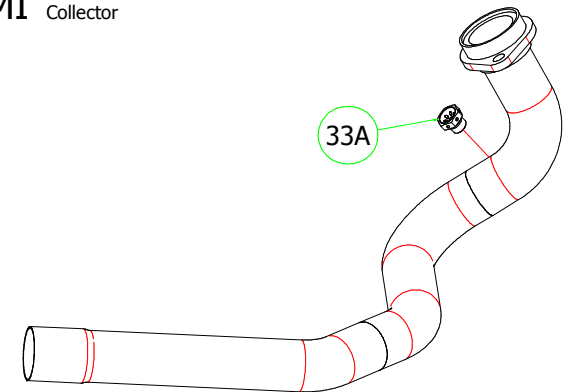

53045MI Collector