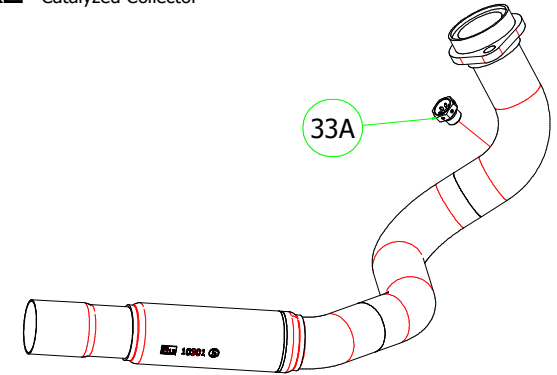

53045KZ Catalyzed Collector