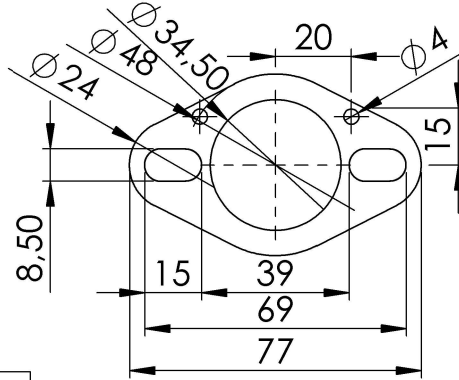

dB-killer Ø22
Cod.303430803

"S.S. flange"
Cod.206443

"S.S. Bushing"
Cod.206442

GP-ONE silencer S.s.
Øi 50 RHS
Cod.3015116481

Graphite gasket
Cod.204980

Knurled collar nut
M8 Cod.200298

S.S. cylinder bushing
Cod.206442

Plain washer 8x17
Cod.200294

S.S. flange
Cod.206443

S.s.bracket EXT.
Cod.301520502
Cod.206444

S.s.bracket INT.
Cod.3015120501
Cod.206445

Allen screw M8X45
T.C.E.I. Z.B.
Cod.201450

2 Allen screw
M6X16 T.E.I.
Cod.204985

2 Super short
helical spring
tensile
Cod.308574001

3 Short helical spring
tensile
Cod.303949001

"OPTIONAL"
Cod.5684

Pipe N°1194
Cod.3015120201

ART. 15120

HONDA CB125R

FULL SYSTEM - GP ONE - STAINLESS S.