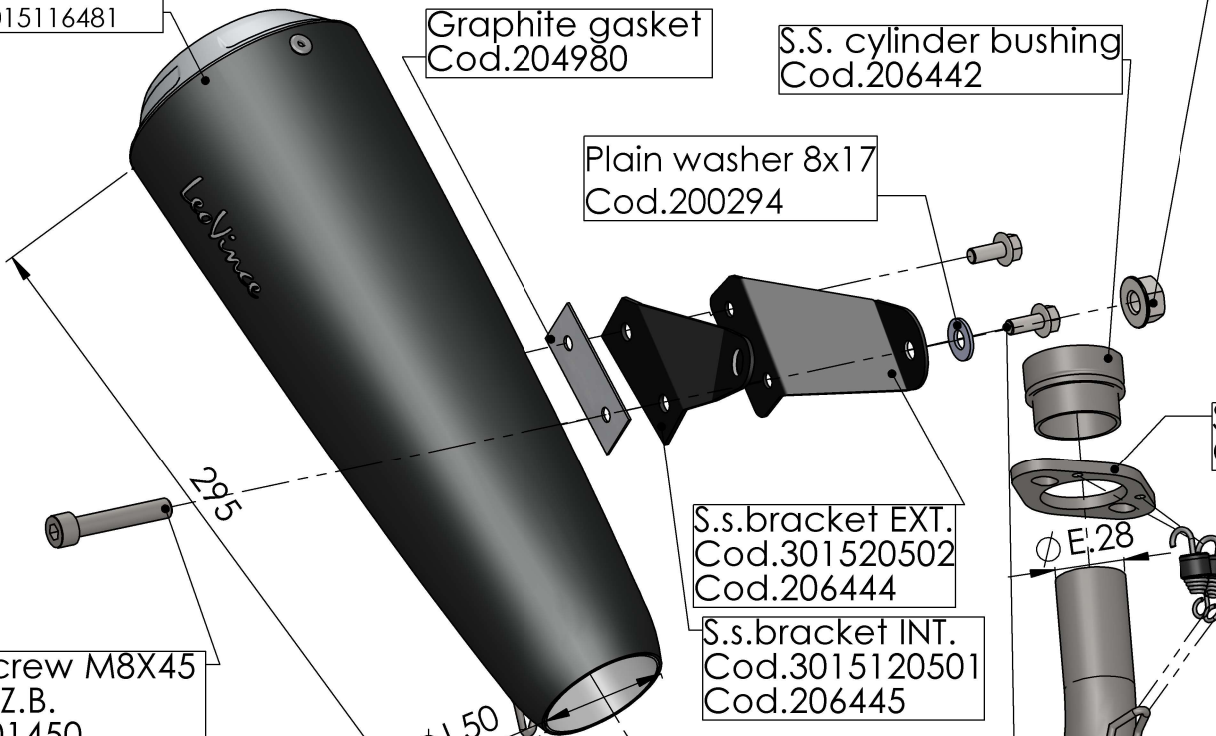

dB-killer Ø22
Cod.303430803

"S.S. flange"
Cod.206443

"S.S. Bushing"
Cod.206442

GP-ONE silencer S.s.
Øi 50 RHS
Cod.3015116481

Graphite gasket
Cod.204980

Knurled collar nut
M8 Cod.200298

S.S. cylinder bushing
Cod.206442

Plain washer 8x17
Cod.200294

S.S. flange
Cod.206443

S.s.bracket EXT.
Cod.301520502
Cod.206444

S.s.bracket INT.
Cod.3015120501
Cod.206445

Allen screw M8X45
T.C.E.I. Z.B.
Cod.201450

2 Allen screw
M6X16 T.E.I.
Cod.204985

2 Super short
helical spring
tensile
Cod.308574001

3 Short helical spring
tensile
Cod.303949001

"OPTIONAL"
Cod.5684

Pipe N°1194
Cod.3015120201

ART. 15120

HONDA CB125R

FULL SYSTEM - GP ONE - STAINLESS S.