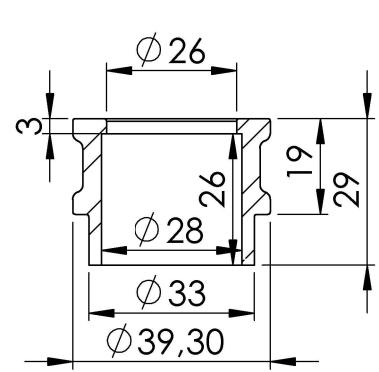

dB-killer Ø22
Cod.303430803

"S.S. flange"
Cod.206443

"S.S. Bushing"
Cod.206442

GP-ONE silencer S.s.
Øi 50 RHS
Cod.3015116481

Graphite gasket
Cod.204980

Knurled collar nut
M8 Cod.200298

S.S. cylinder bushing
Cod.206442

Plain washer 8x17
Cod.200294

S.S. flange
Cod.206443

S.s.bracket EXT.
Cod.301520502
Cod.206444

S.s.bracket INT.
Cod.3015120501
Cod.206445

Allen screw M8X45
T.C.E.I. Z.B.
Cod.201450

2 Allen screw
M6X16 T.E.I.
Cod.204985

2 Super short
helical spring
tensile
Cod.308574001

3 Short helical spring
tensile
Cod.303949001

"OPTIONAL"
Cod.5684

Pipe N°1194
Cod.3015120201

ART. 15120

HONDA CB125R

FULL SYSTEM - GP ONE - STAINLESS S.