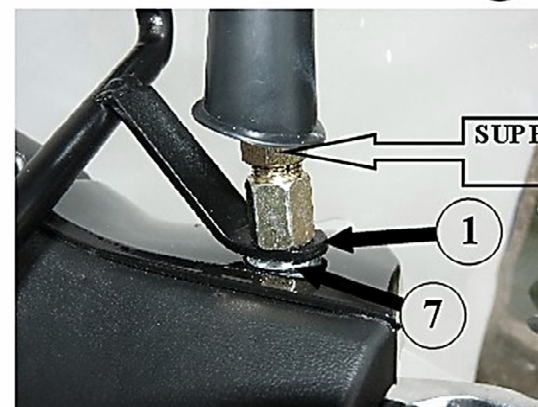

PEUGEOT-TWEET 50/125/151 (2010)
ART.2750/A - ART.2753/LD att.(2752/E)

SUPPORTO SPECCHIO
ORIGINALE

ELENCO BULLONERIA Parabrezza 2750/A -2753/LS

Descrizione	Q.tà	Pos.
ASTA DX-ASTA SX	1+1	1
FASCETTA ZINCATA BIANCA	2	2
BOCCOLA 14X27 ZINCATA BIANCA	2	3
RONDELLA GROWER ø8 ZINCATA BIANCA	2	4
RONDELLA PIANA 8X17 ZINCATA BIANCA	2	5
VITE TCEI 8X55 ZINCATA BIANCA	2	6
RONDELLA 8X20X3 ZINCATA BIANCA	2	7
KIT FISSAGGIO LASTRA	1	