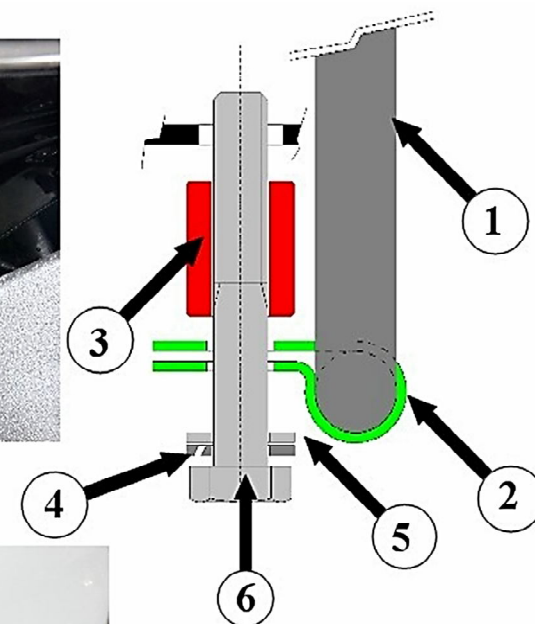

PEUGEOT-TWEET 50/125/151 (2010)
ART.2750/A - ART.2753/LD att.(2752/E)

SUPPORTO SPECCHIO
ORIGINALE

ELENCO BULLONERIA Parabrezza 2750/A -2753/LS

Descrizione	Q.tà	Pos.
ASTA DX-ASTA SX	1+1	1
FASCETTA ZINCATA BIANCA	2	2
BOCCOLA 14X27 ZINCATA BIANCA	2	3
RONDELLA GROWER ø8 ZINCATA BIANCA	2	4
RONDELLA PIANA 8X17 ZINCATA BIANCA	2	5
VITE TCEI 8X55 ZINCATA BIANCA	2	6
RONDELLA 8X20X3 ZINCATA BIANCA	2	7
KIT FISSAGGIO LASTRA	1	