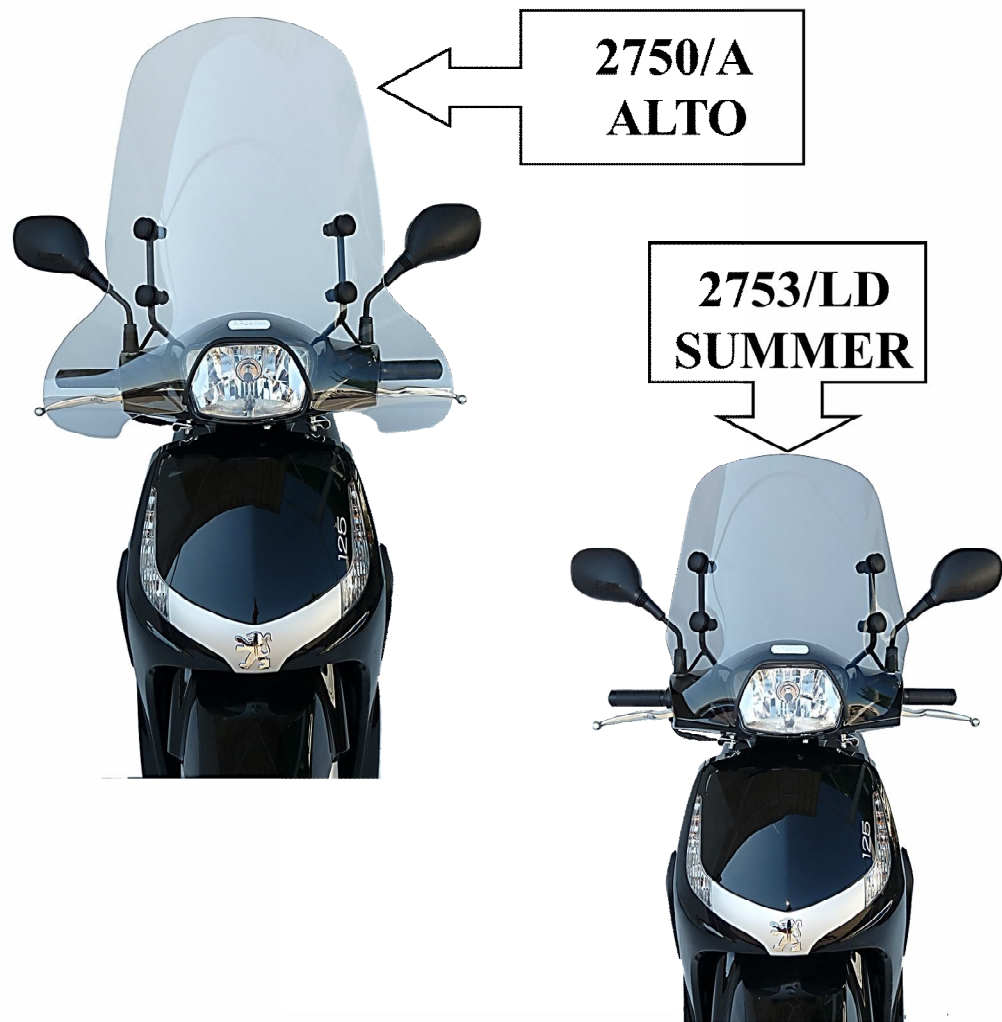

PEUGEOT-TWEET 50/125/151 (2010)
ART.2750/A - ART.2753/LD att.(2752/E)

SUPPORTO SPECCHIO
ORIGINALE

ELENCO BULLONERIA Parabrezza 2750/A -2753/LS

Descrizione	Q.tà	Pos.
ASTA DX-ASTA SX	1+1	1
FASCETTA ZINCATA BIANCA	2	2
BOCCOLA 14X27 ZINCATA BIANCA	2	3
RONDELLA GROWER ø8 ZINCATA BIANCA	2	4
RONDELLA PIANA 8X17 ZINCATA BIANCA	2	5
VITE TCEI 8X55 ZINCATA BIANCA	2	6
RONDELLA 8X20X3 ZINCATA BIANCA	2	7
KIT FISSAGGIO LASTRA	1	